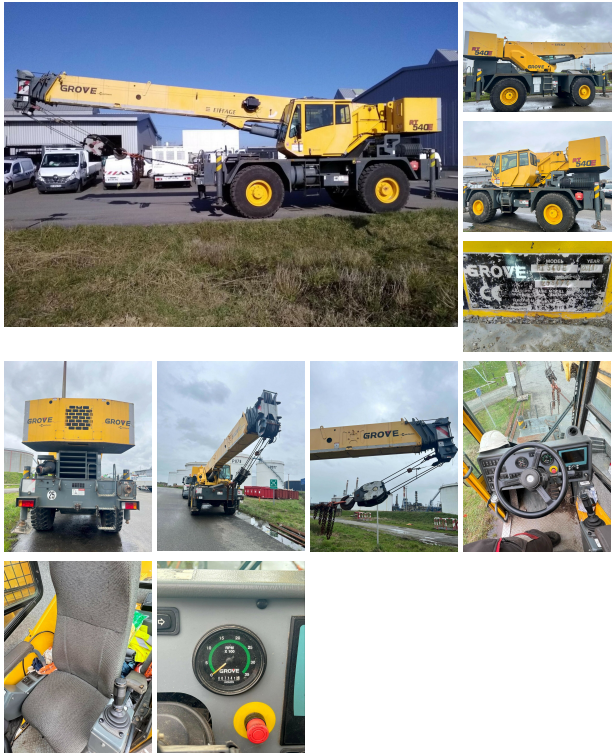

GROVE RT 540E 4x4 DŹWIG SAMOJEZDNY

Numer ref.:	RT540E
Typ pojazdu	Dźwigi samojezdne
Marka	Grove
Data l rej. / Rok prod.	11/2011
Przebieg	7341 mth
Moc	166 KM
Norma EURO	EURO 5
Skrzynia biegów	automatyczna
Rodzaj napędu	4x4
Kolor nadwozia	żółty
VIN	258474

INFORMACJE DODATKOWE

35 ton z zasięgiem 2,5 m

Maks. Zasięg 31 m

Obrót o 360 stopni

Ostatni przegląd w styczniu 2024 r. / przy 7 300 godzinach pracy

Rok budowy 2011

Z NIEMIEC, WZOROWY IDEALNY, GOTOWY DO PRACY!