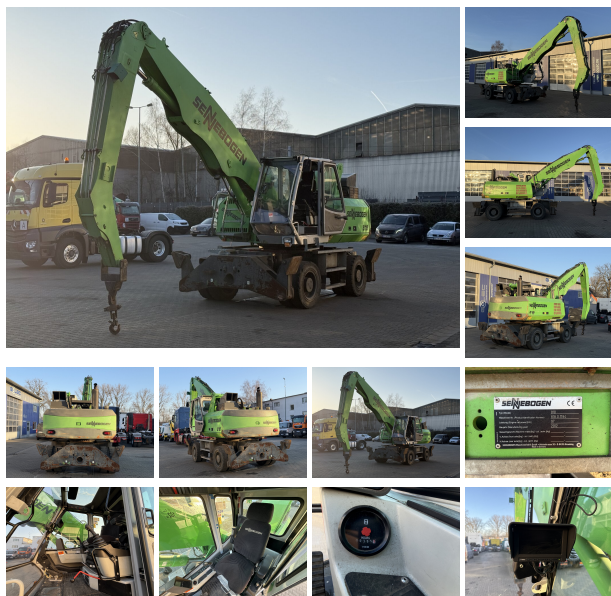

## SENNEBOGEN 818 KOPARKA KOŁOWA

Numer ref.:	G300462
Typ pojazdu	Koparki kołowe
Marka	Sennebogen
Data l rej. / Rok prod.	2012
Przebieg	10395 mth
Moc	132 KM
Norma EURO	EURO 5
Rodzaj napędu	4x4
Kolor nadwozia	zielony
VIN	818.0.1194

### OSIE, OPONY, HAMULCE

Oś 1	10.00-20
Oś 2	10.00-20

### MASA I ŁADOWNOŚĆ

Masa własna	22000 kg
-------------	----------

### INFORMACJE DODATKOWE

- **Masa Eksploatacyjna:** ok. 22 000 kg (22 tony).
- **Silnik:** Cummins QSB4.5C130, moc 97 kW (ok. 130 KM).
- **Maksymalny Zasięg:** do 10 m.
- **Wymiary Transportowe:** Długość 10,00 m, Szerokość 2,50 m, Wysokość 3,12 m.
- **Ogumienie:** 10.00-20 (wersja kołowa).
- **Wyposażenie:** Hydraulicznie podnoszona kabina, stabilizatory (łapy wspornikowe - x4)