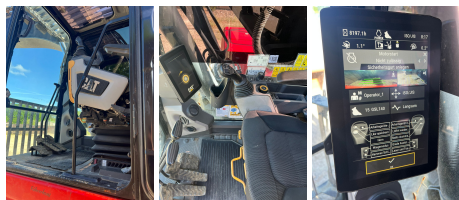

CAT 320 KOPARKA GAŚNIENICOWA

Numer ref.:	G400192
Typ pojazdu	Koparki gaśnicowe
Marka	CAT
Data l rej. / Rok prod.	2019
Przebieg	8197 mth
Moc	122 kW
Rodzaj napędu	gaśnice
Kolor nadwozia	czerwony
VIN	CAT00320TYCP00302

MASA I ŁADOWNOŚĆ

Masa własna 22100 kg

WYGLĄD I OPCJE

Radio ✓
Klimatyzacja ✓

INFORMACJE DODATKOWE

Z NIEMIEC, WZOROWY STAN, GOTOWA DO PRACY!

MASZ PYTANIA? ZADZWOŃ!
tel. +48 77 400 38 40